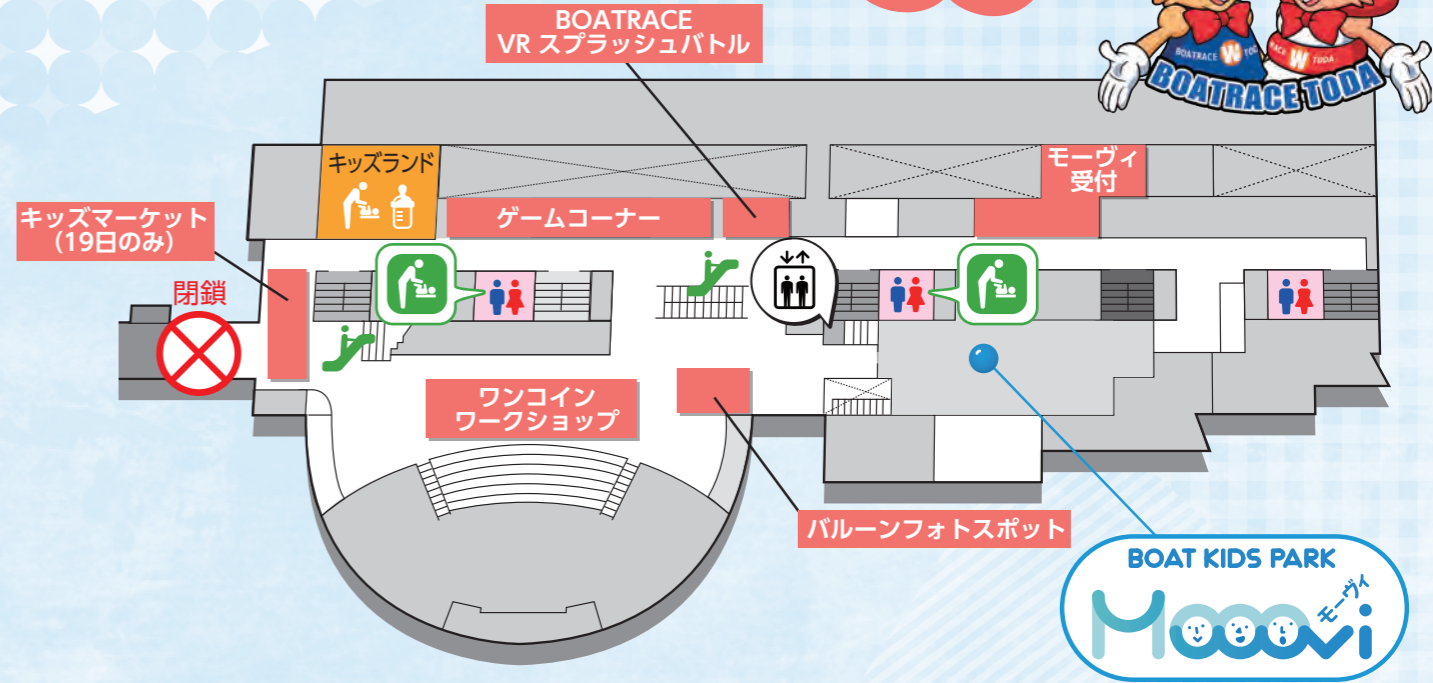

JAさいたま

最新情報を特設サイトでチェック!

※数に限りあり ※イベントの内容は予告なく変更・中止となる場合があります。

会場マップ

1F メインエリア → P4 ~ 8

2F キッズエリア → P9 ~ 10

3F フリマエリア → P10 ~ 11

屋外エリア (ウインウインスクエア)