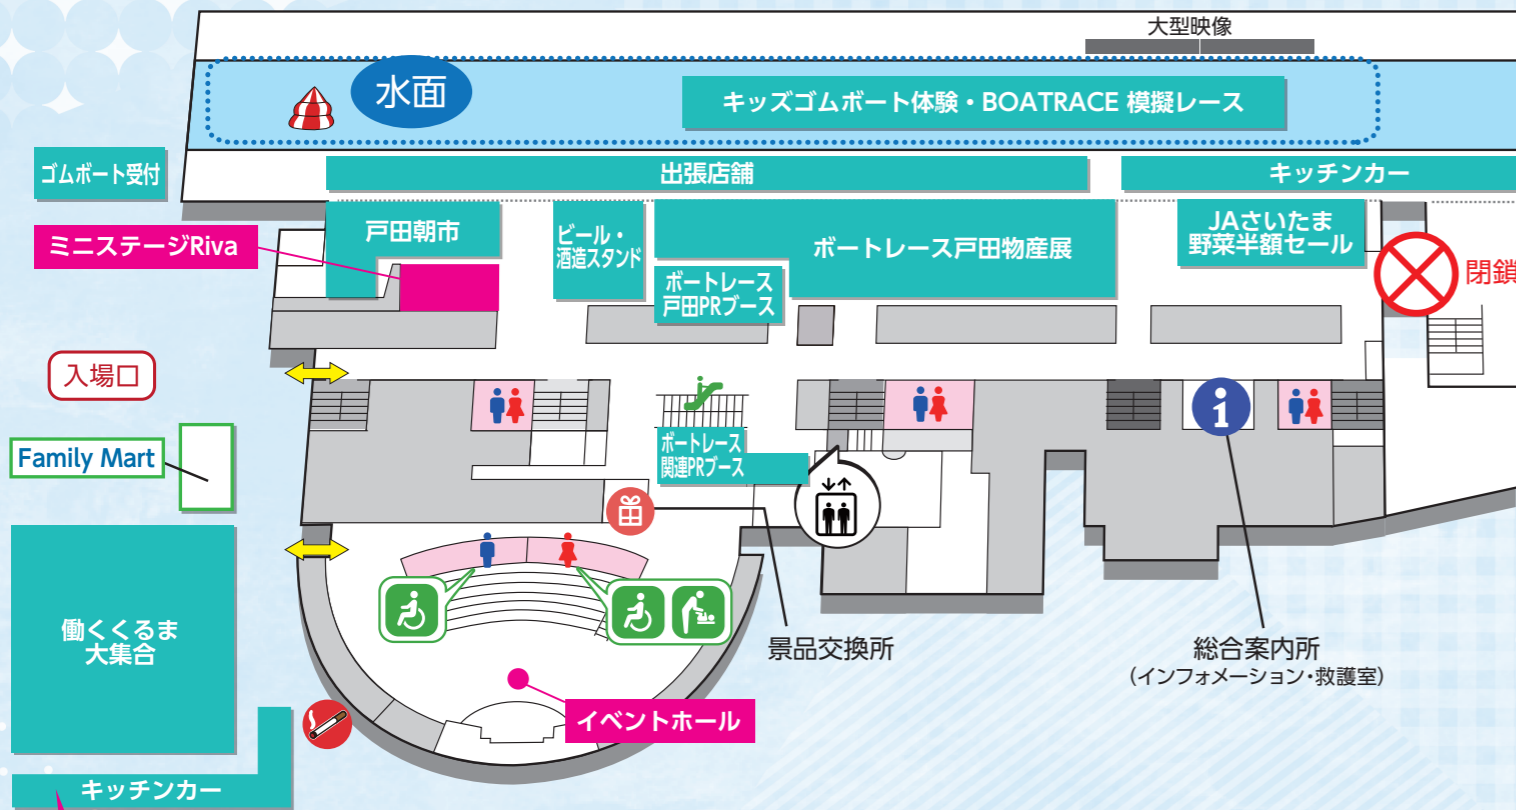

①お客様用バスは9時10分より運行
②往路最終バスは17時00分
③復路は17時45分以降お客様がいなくなるまで運行

- 【注意事項】**
- 事故及び混乱防止のため、会場内への入場制限を行う場合があります。
 - 自然災害、アーティストその他の都合により、やむを得ずイベントの全部または一部を中止または変更させていただく場合があります。
 - 販売品等は、状況により予告なく整理券制や販売制限などに変更もしくは中止になる場合があります。
 - スタッフの指示及び注意事項に従って頂けない場合、入場をお断りする場合があります。
 - 会場周辺の野宿や前日からの整列など、周辺住民の皆様や他の入場者の迷惑になる行為は、固く禁止させていただきます。
 - 会場内でスタッフの指示及び注意事項に従わずに生じた事故については、主催者は一切責任を負いません。
 - 主催・マスコミ・メディア等による撮影や取材等により、会場内のお客さまが映り込む場合があります。
 - 会場内への危険物の持ち込みや、身体障害者補助犬を除く犬・猫等ペットの同伴はご遠慮ください。
 - 緊急時はスタッフの指示に従って行動してください。
 - その他の注意事項については、イベント特設サイトよりご確認ください。
- 【駐車場・駐輪場に関する注意事項】**
- 指定の駐車場・駐輪場をご利用ください。(無料)
 - 車の出入庫時間を厳守し、大幅に早く到着しないようご協力をお願いいたします。
 - 障がい者用駐車場ご利用の際には、身体障がい者手帳をご提示ください。
 - 周辺施設等への迷惑・違法駐車、会場周辺での車中泊など、近隣住民に迷惑となる行為は絶対におやめください。
 - 駐車場・駐輪場は18時00分に閉鎖予定です。閉鎖後は出庫できなくなりますので、ご注意ください。
 - 放置車両等については、撤去する場合がございます。
 - 駐車・駐輪に関する事故やトラブル、撤去について、当レース場は一切責任を負いません。

19日 13:00 ~ 16:35 (予定) イベントホール

SEAMO

nobodyknowst+

全品半額

フードコート & レストランワールドⅡ

※ドリンクは除く

働くくるま大集合!!

産直野菜 半額

JAさいたま

最新情報を特設サイトでチェック!

※数に限りあり ※イベントの内容は予告なく変更・中止となる場合があります。

会場マップ

1F メインエリア → P4 ~ 8

2F キッズエリア → P9 ~ 10

3F フリマエリア → P10 ~ 11

屋外エリア (ウインウインスクエア)