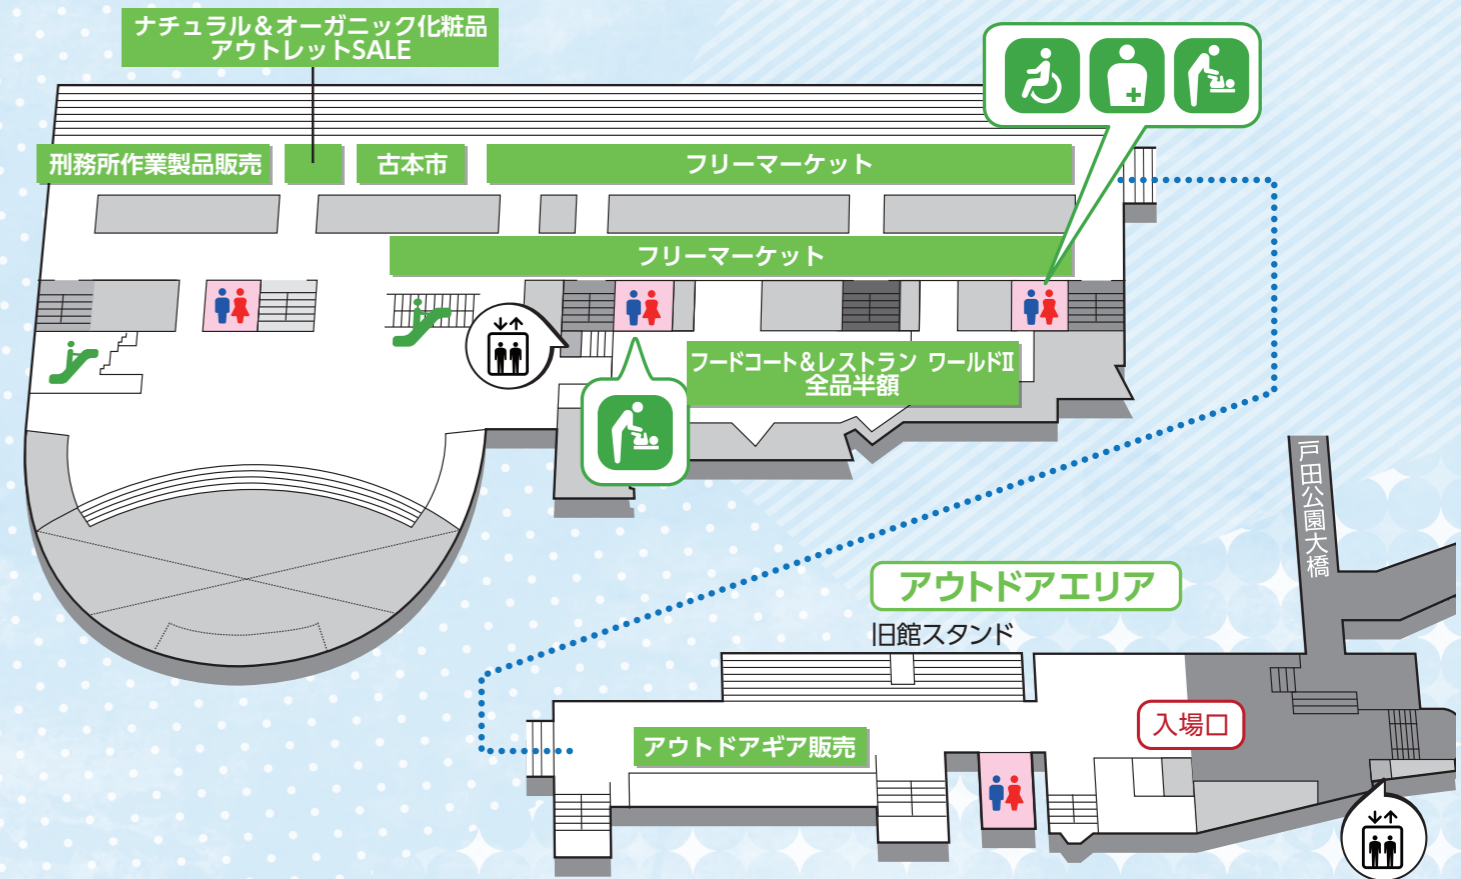

JAさいたま

最新情報を特設サイトでチェック!

※数に限りあり ※イベントの内容は予告なく変更・中止となる場合があります。

会場マップ

1F メインエリア → P4 ~ 8

2F キッズエリア → P9 ~ 10

3F フリマエリア → P10 ~ 11

屋外エリア (ウインウインスクエア)